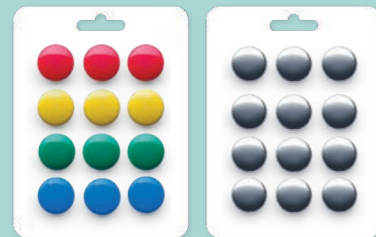

Magnet-Set, 12-tlg.
Magnet set, 12 pcs
Kunststoff
plastic

11199 sort. | ass. Ø 2 cm VE | PU: 24