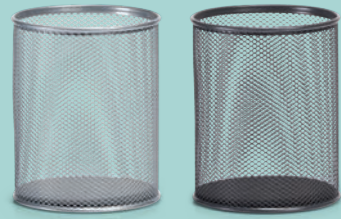

**Schreibtischunterlage & Mousepad**

**Desk pad & mousepad**

Kunstleder  
synthetic leather

<b>11296</b>	schwarz   black	40 x 70 cm	VE   PU: 10
<b>11291</b>	schwarz   black	27 x 21 cm	VE   PU: 12

**Bleistiftablage**  
**Pencil tray**  
Mesh  
mesh

<b>17707</b>	grau   grey	25 x 9 x 3,5 cm	VE   PU: 12
<b>17737</b>	anthrazit   anthracite	25 x 9 x 3,5 cm	VE   PU: 12

**Bleistiftbecher**  
**Pencil cup**  
Mesh  
mesh

<b>17703</b>	grau   grey	Ø 8 x 9,5 cm	VE   PU: 12
<b>17733</b>	anthrazit   anthracite	Ø 8 x 9,5 cm	VE   PU: 12