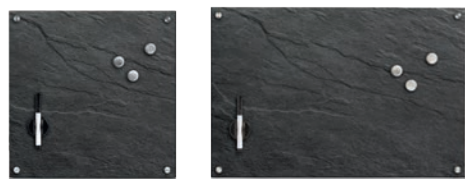

**Memoboard „Schiefer“
Memo board „Slate“**

Glas
glass

11688	anthrazit | anthracite	40 x 40 cm	VE | PU: 6
11689	anthrazit | anthracite	60 x 40 cm	VE | PU: 4