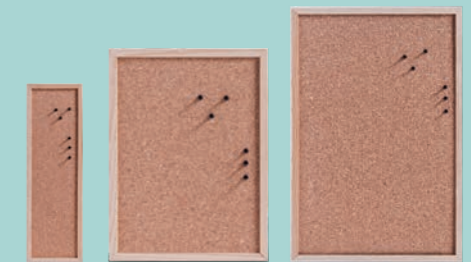

Pinboard

Pinboard

Kork/Kiefer
cork/pine

11115*	natur | natural	19 x 60 cm	VE | PU: 20
11230*	natur | natural	30 x 40 cm	VE | PU: 20
11250*	natur | natural	40 x 59 cm	VE | PU: 10