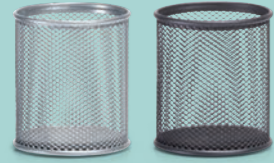

**Schreibtischunterlage & Mousepad**

**Desk pad & mousepad**

Kunstleder  
synthetic leather

<b>11296</b>	schwarz   black	40 x 70 cm	VE   PU: 10
<b>11291</b>	schwarz   black	27 x 21 cm	VE   PU: 12

**Bleistiftablage**  
**Pencil tray**  
Mesh  
mesh

<b>17707</b>	grau   grey	25 x 9 x 3,5 cm	VE   PU: 12
<b>17737</b>	anthrazit   anthracite	25 x 9 x 3,5 cm	VE   PU: 12

**Bleistiftbecher**  
**Pencil cup**  
Mesh  
mesh

<b>17703</b>	grau   grey	Ø 8 x 9,5 cm	VE   PU: 12
<b>17733</b>	anthrazit   anthracite	Ø 8 x 9,5 cm	VE   PU: 12