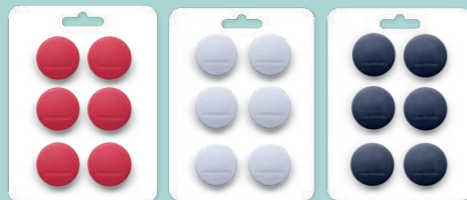

Magnet-Set, 6-tlg.
Magnet set, 6 pcs
Kunststoff
plastic

11206 sort. | ass. Ø 3,4 cm VE | PU: 12