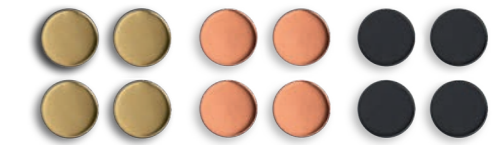

11234 gold | gold Ø 2,3 x 0,9 cm VE | PU: 24
11235 roségold | rosegold Ø 2,3 x 0,9 cm VE | PU: 24
11236 schwarz | black Ø 2,3 x 0,9 cm VE | PU: 24