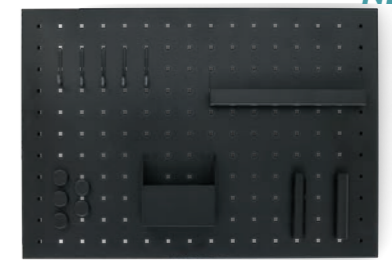

**Memoboard mit Utensilien**  
**Memo board with utensils**  
 Metall  
 metal

11138 weiß | white 50 x 35 cm VE | PU: 4

NEW

**Memoboard mit Utensilien**  
**Memo board with utensils**  
 Metall  
 metal

11137 schwarz | black 50 x 35 cm VE | PU: 4