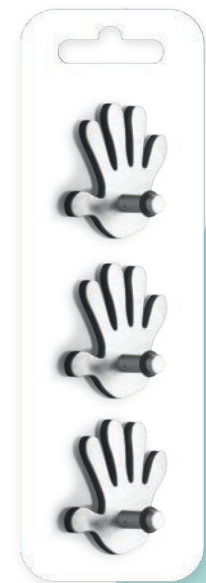

NEW

weitere Kinder-Motive S. 212

more kids-designs p. 212

**Magnet-Set, 4-tlg.**  
**Magnet set, 4 pcs**  
Edelstahl  
stainless steel

11198 sort. | ass. VE | PU: 24

verschiedene Motive | different designs

**Magnet-Set mit Haken, 3-tlg.**  
**Magnet set with hooks, 3 pcs**  
Metall  
metal

11209 sort. | ass. VE | PU: 24

verschiedene Motive

different designs

**Schreibtischunterlage & Mousepad**

**Desk pad & mousepad**