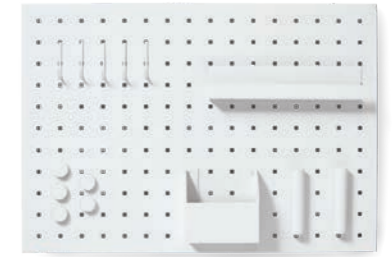

NEW

Memoboard mit Utensilien
Memo board with utensils
Metall
metal

11137 schwarz | black 50 x 35 cm VE | PU: 4